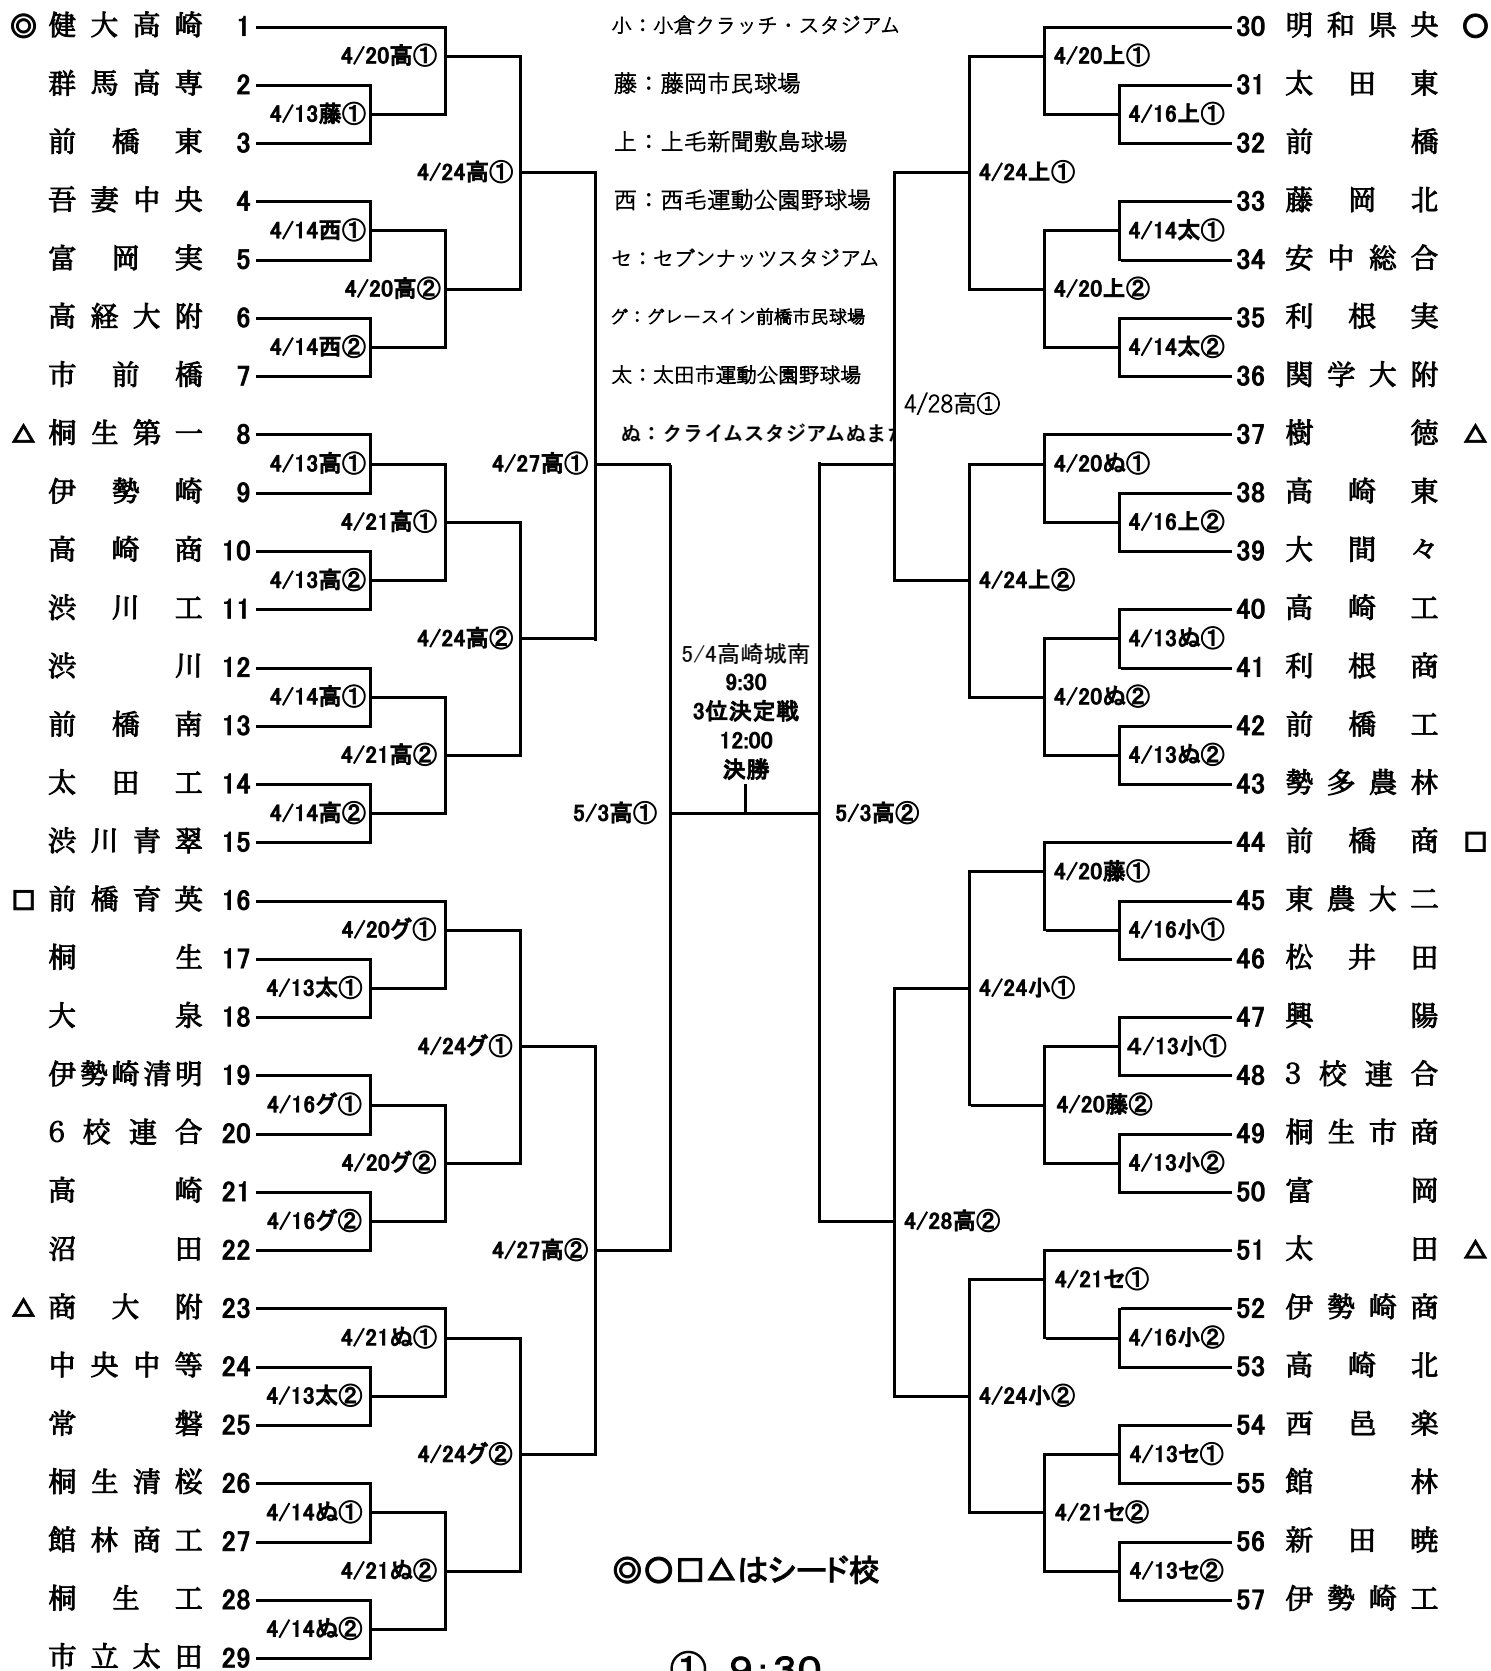

令和6年度

第76回 春季関東地区高等学校野球大会 群馬県予選組合せ

高：高崎市城南野球場

小：小倉クラッチ・スタジアム

藤：藤岡市民球場

上：上毛新聞敷島球場

西：西毛運動公園野球場

セ：セブンナッツスタジアム

グ：グレースイン前橋市民球場

太：太田市運動公園野球場

ぬ：クライムスタジアムぬま

◎○□△はシード校

① 9:30

② 12:00

ただし、4/21 高崎 ① 9:00
② 11:30