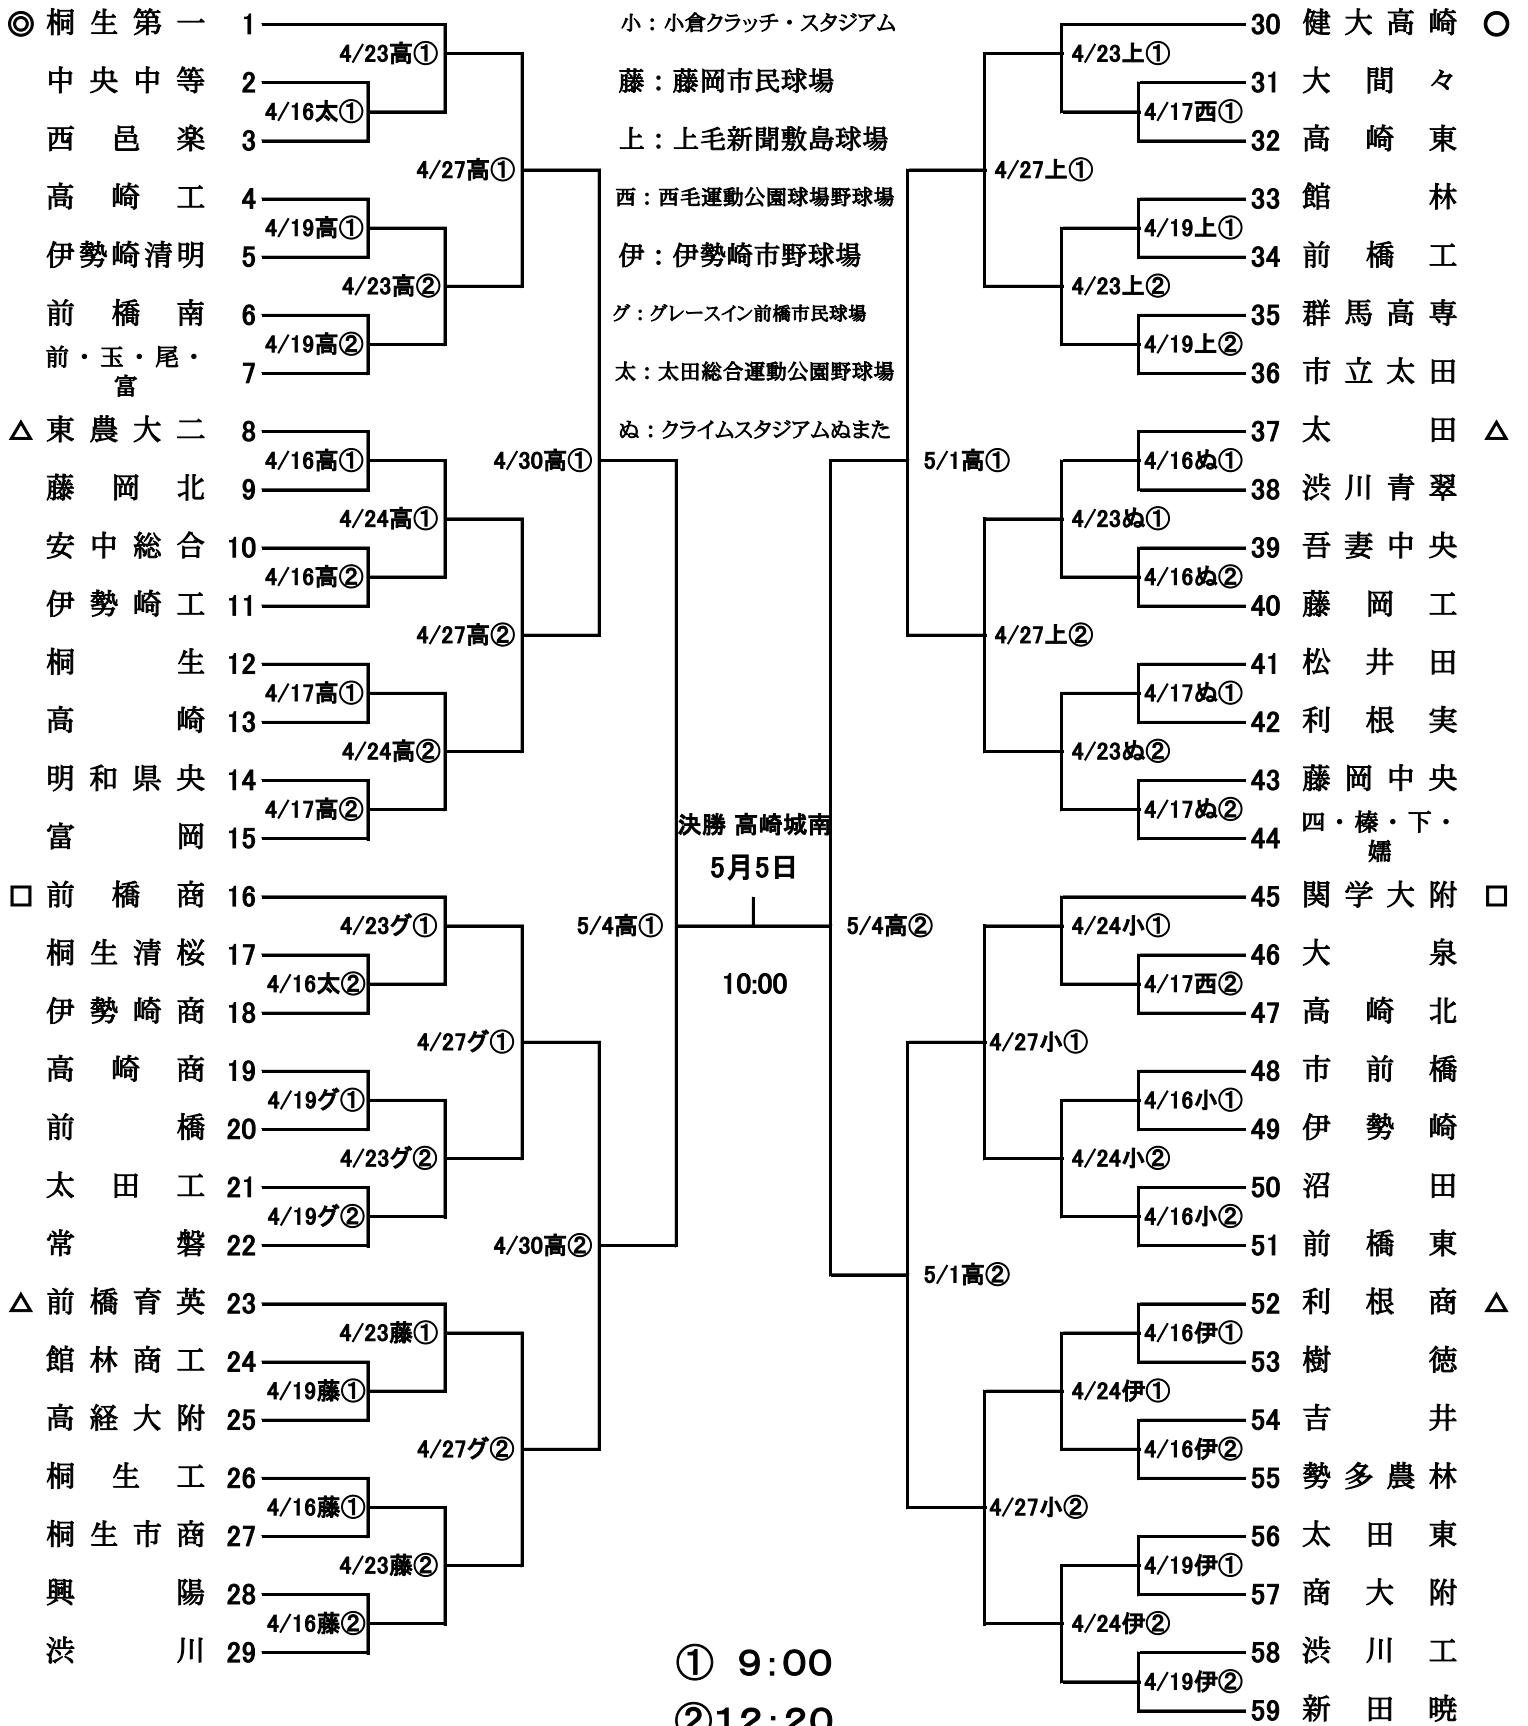

令和4年度 第74回 春季関東地区高等学校野球大会 群馬県予選組合せ

高：高崎城南球場

小：小倉クラッチ・スタジアム

藤：藤岡市民球場

上：上毛新聞敷島球場

西：西毛運動公園球場野球場

伊：伊勢崎市野球場

グ：グレースイン前橋市民球場

太：太田総合運動公園野球場

ぬ：クライムスタジアムぬまた

① 9:00

② 12:20

(藤岡 ①10:00 ②13:20)

◎○□△はシード校